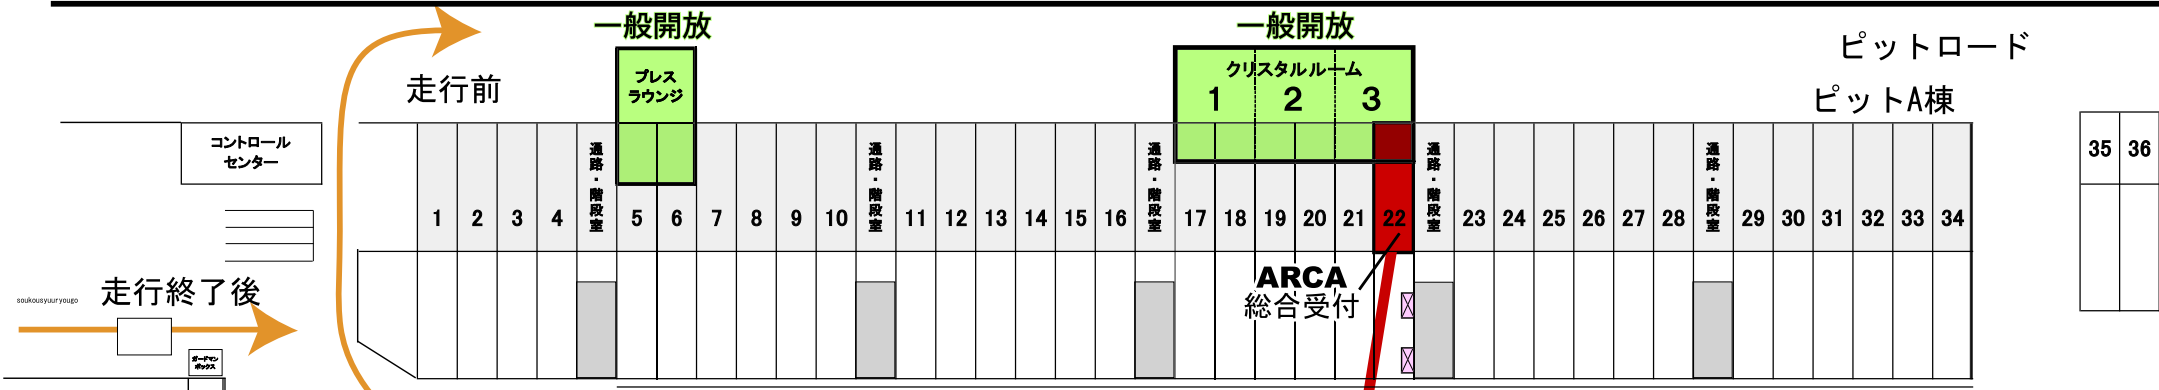

eS4 FSW Parade in ETCC / パドック図

当日の状況により多少変更となる場合がありますのでご了承ください。

メインストリート
プレスラウンジ、クリスタルルーム1~3を開放しております。ご観戦・ご休憩にご利用下さい。グランドスタンドもご自由にお入り頂けます。

2011.7.30

FUJI SPEEDWAY Racing Course

eS4パレード 駐車位置	A-paddock/A-area No. 154~204
eS4パレード 受付	22番ピット
eS4デモカー	A-paddock/A-area No. 215~

ご来場時
(ゲート方面より)