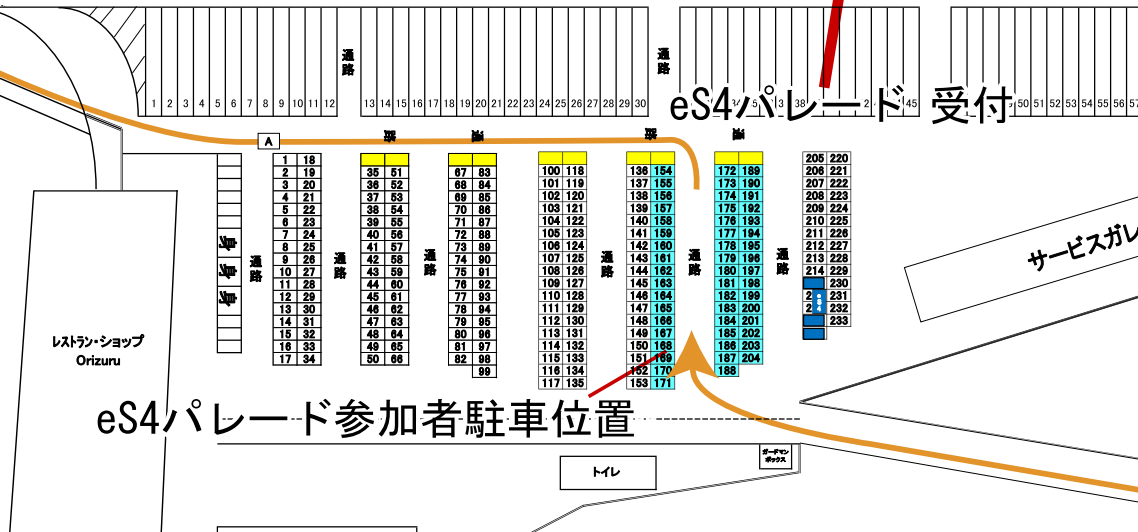

eS4 FSW Parade in ETCC / パドック図

当日の状況により多少変更となる場合がありますのでご了承ください。

メインストリート
プレスラウンジ、クリスタルルーム1~3を開放しております。ご観戦・ご休憩にご利用下さい。グランドスタンドもご自由にお入り頂けます。

2011.7.30

FUJI SPEEDWAY Racing Course

eS4パレード 駐車位置	A-paddock/A-area No. 154~204
eS4パレード 受付	22番ピット
eS4デモカー	A-paddock/A-area No. 215~

ご来場時
(ゲート方面より)